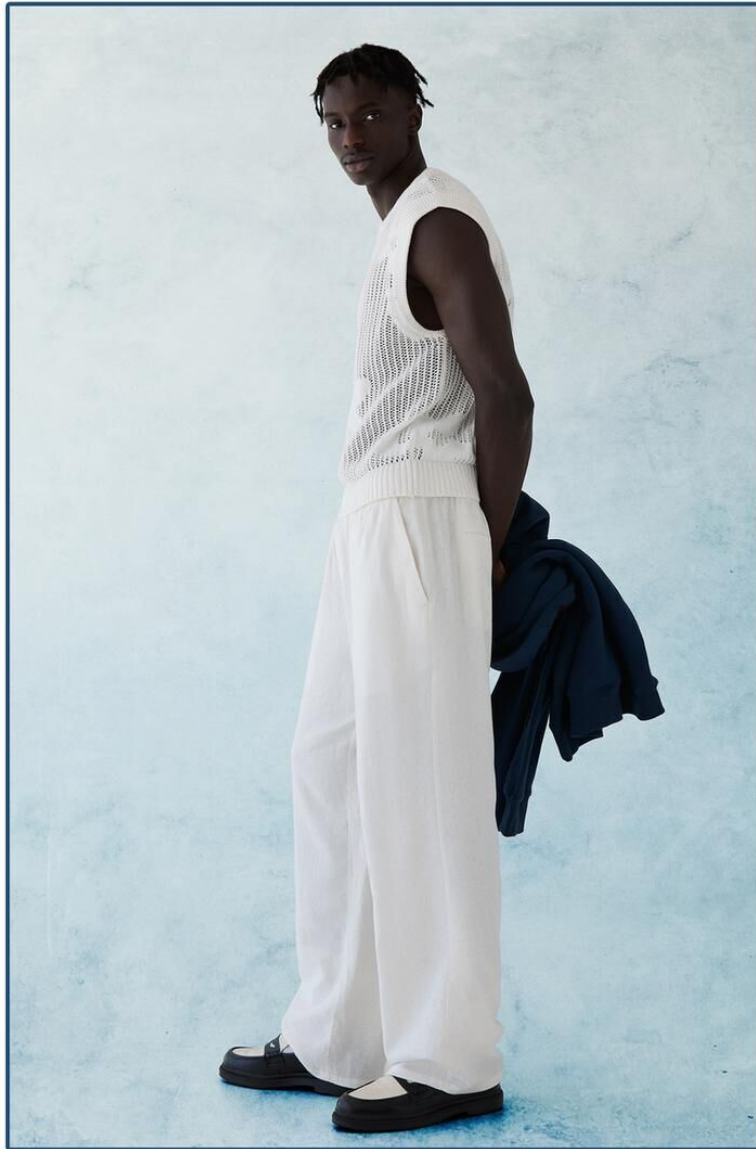

SECK

height 189 cm · bust 93 cm · waist 71 cm · hips 94 cm · suit 48
shoes size 45 · hair black · eyes brown

SLOW-MO

endless
summer

'24

MGM
MODELS