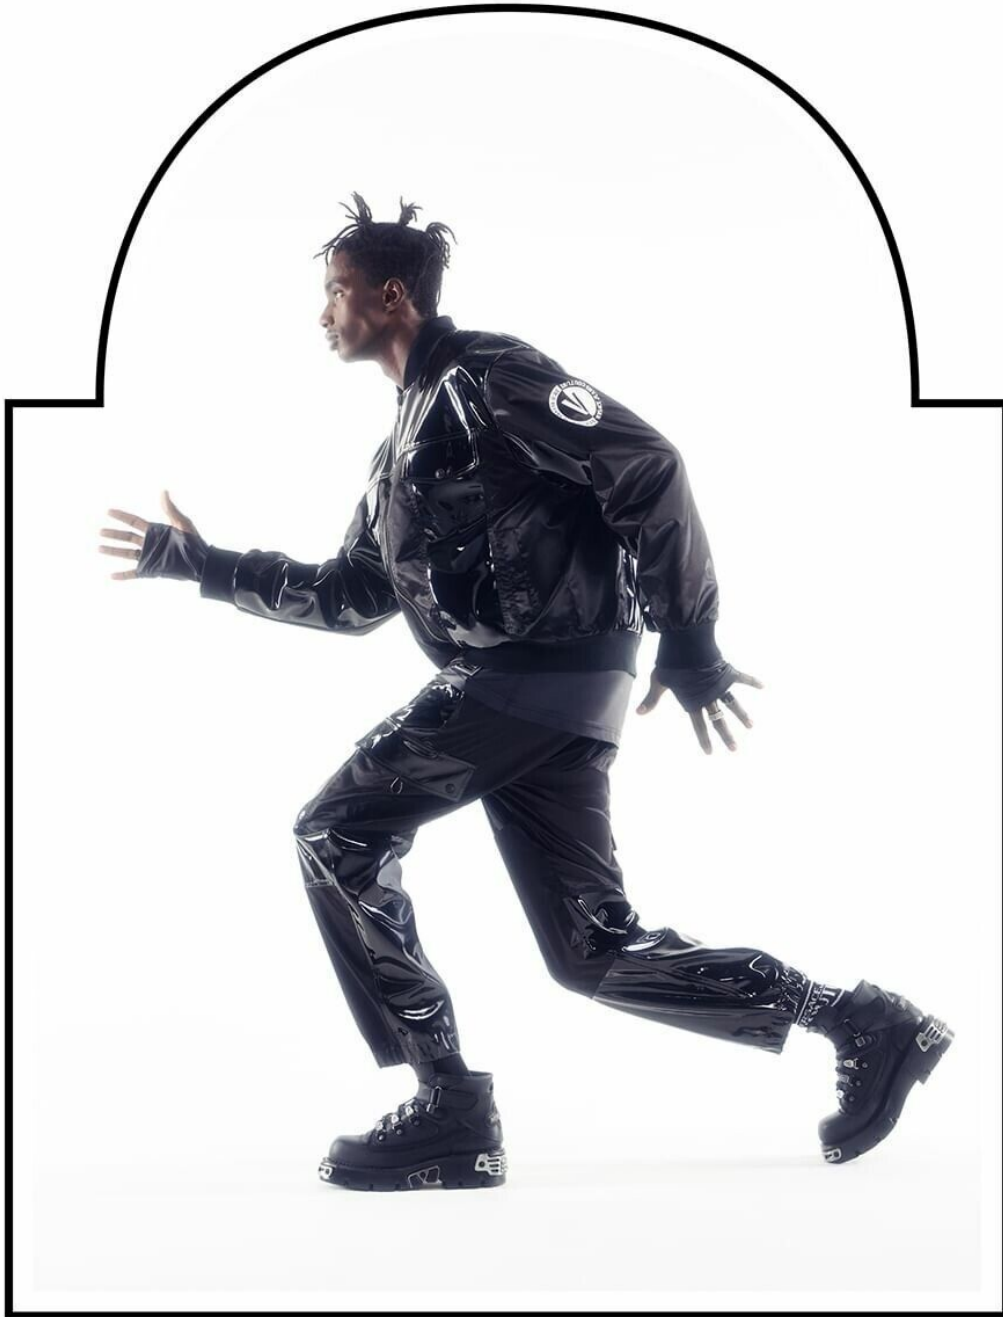

SECK

height 189 cm · bust 93 cm · waist 71 cm · hips 94 cm · suit 48
shoes size 45 · hair black · eyes brown

VERSACE JEANS COUTURE

MGM
MODELS